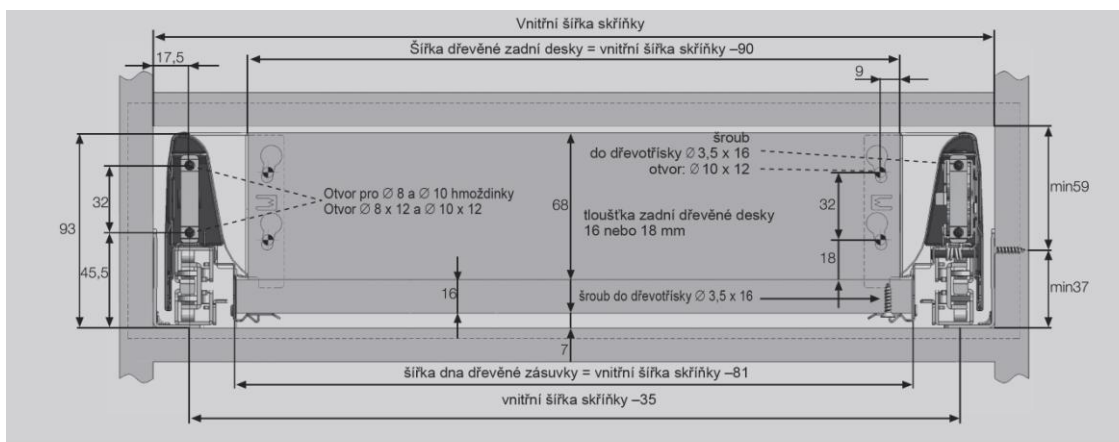

Obsah balení:

1. 1,2 Skryté kuličkové pojezdy
2. 3,4 Ocelové bočnice
3. 5,6 Příchytka zad
4. 8 Dekoratívní krytka
5. 9 Příchytka předního čela