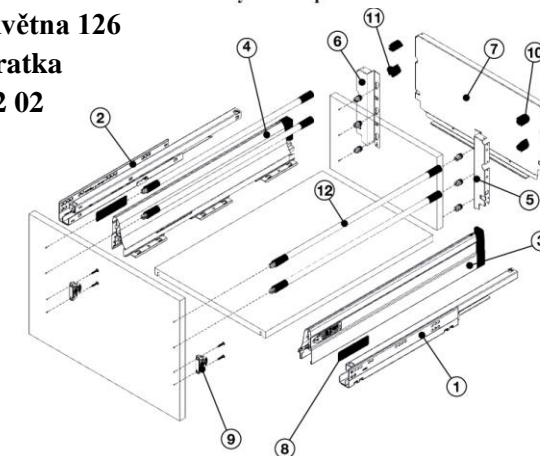

Obsah balení:

- 1,2 Skryté kuličkové pojezdy
- 3,4 Ocelové bočnice
- 5,6 Přichytky zad
- 8 Dekorativní krytka
- 9 Přichytky předního čela
- 10 Horní držák relingu
- 11 Tyčka relingu