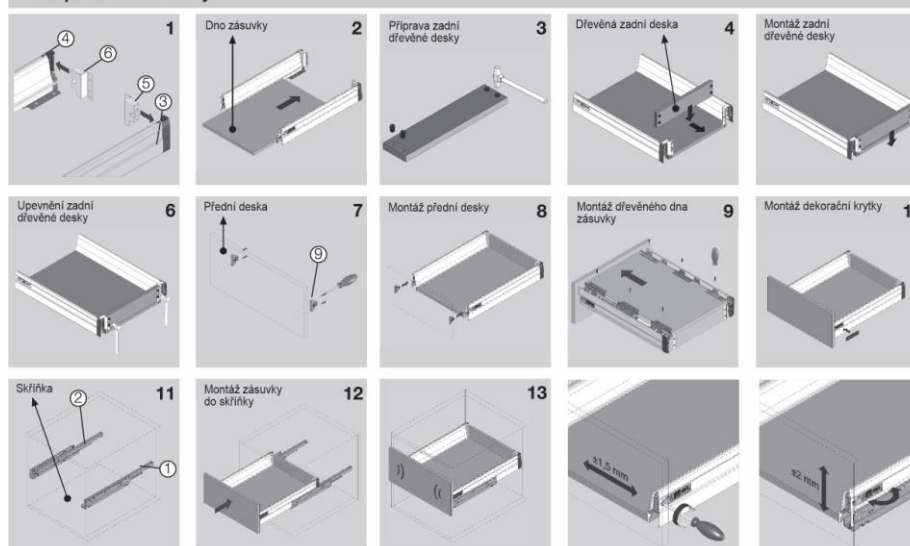

Postup montáže zásuvky