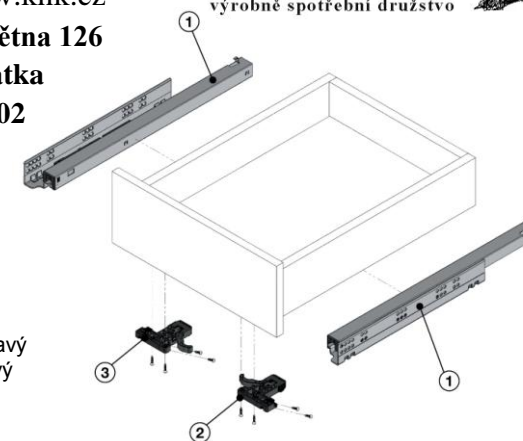

Obsah balení:

1. 1 Skryté kuličkové pojezdy
2. 2 Plastový držák SMART lock pravý
3. 3 Plastový držák SMART lock levý