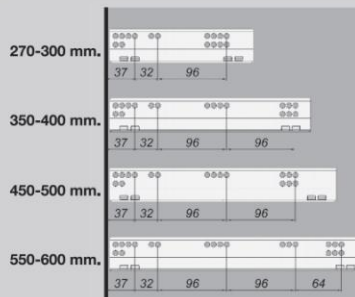

2. Zadní dřevěná deska

Umístění šroubů pro výsuvy