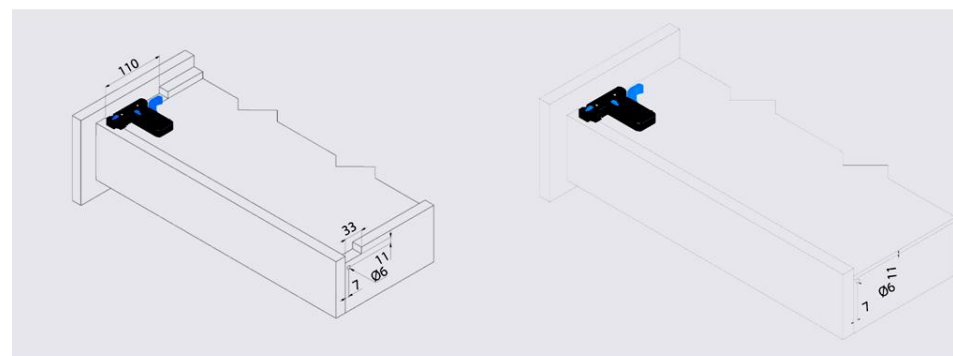

Příprava zásuvky