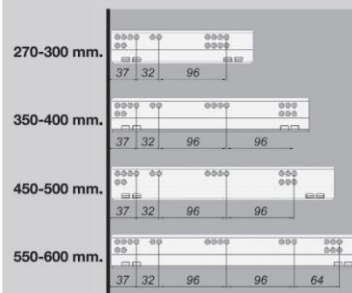

2. Zadní dřevěná deska

Umístění šroubů pro výsuvy