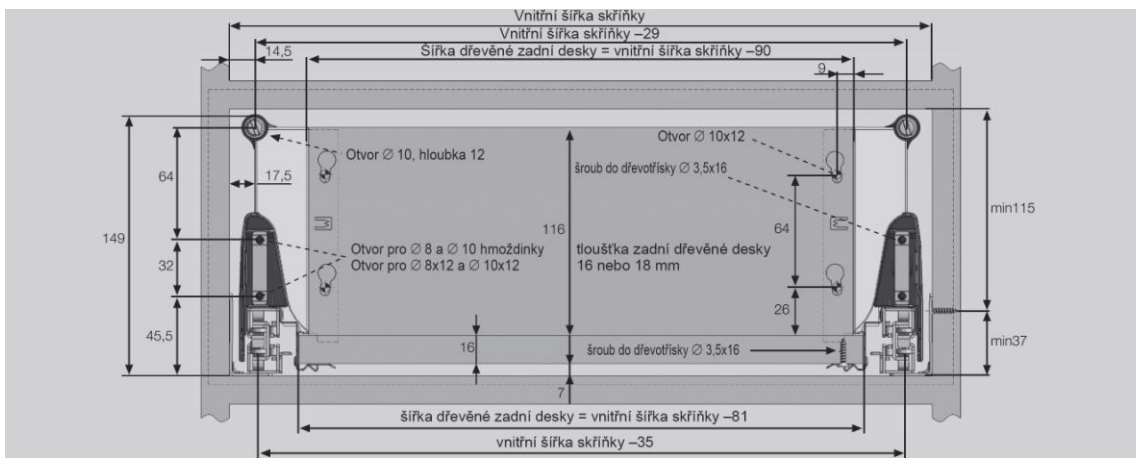

Obsah balení:

- 1,2 Skryté kuličkové pojezdy
- 3,4 Ocelové bočnice
- 5,6 Přichytky zad
- 8 Dekorativní krytka
- 9 Přichytky předního čela
- 10 Horní držák relingu
- 11 Tyčka relingu