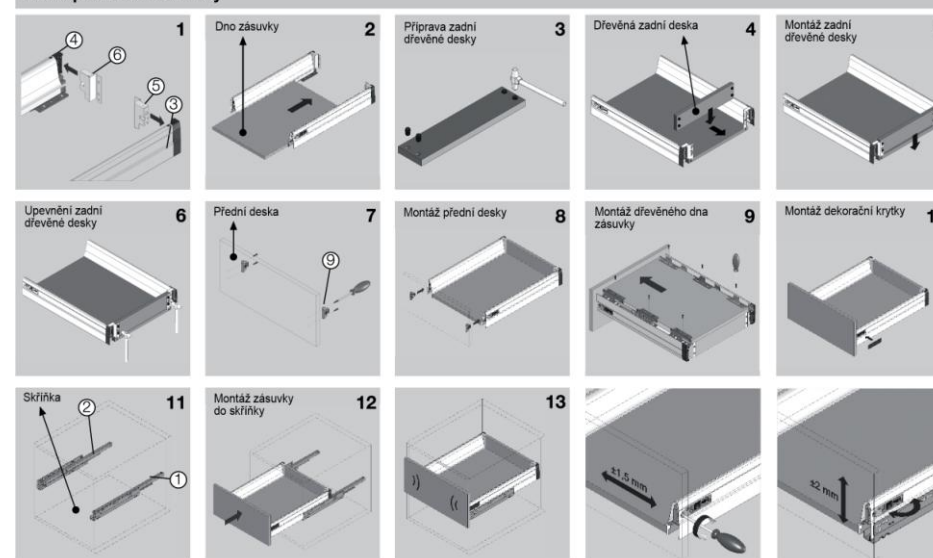

Postup montáže zásuvky