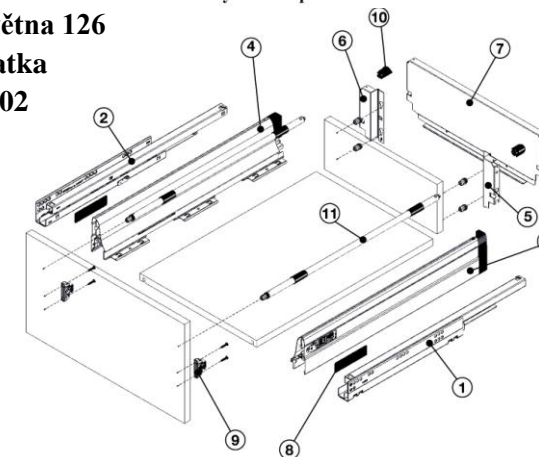

Obsah balení:

- 1,2 Skryté kuličkové pojezdy
- 3,4 Ocelové bočnice
- 5,6 Přichytky zad
- 8 Dekorativní krytka
- 9 Přichytky předního čela
- 10 Horní držák relingu
- 11 Tyčka relingu