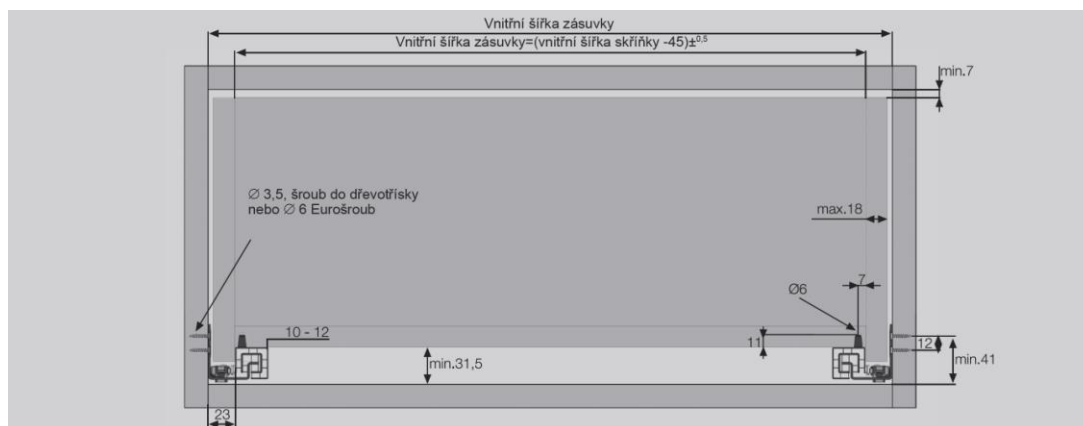

Obsah balení:

1. 1 Skryté kuličkové pojezdy
2. 2 Plastový držák SMART lock pravý
3. 3 Plastový držák SMART lock levý