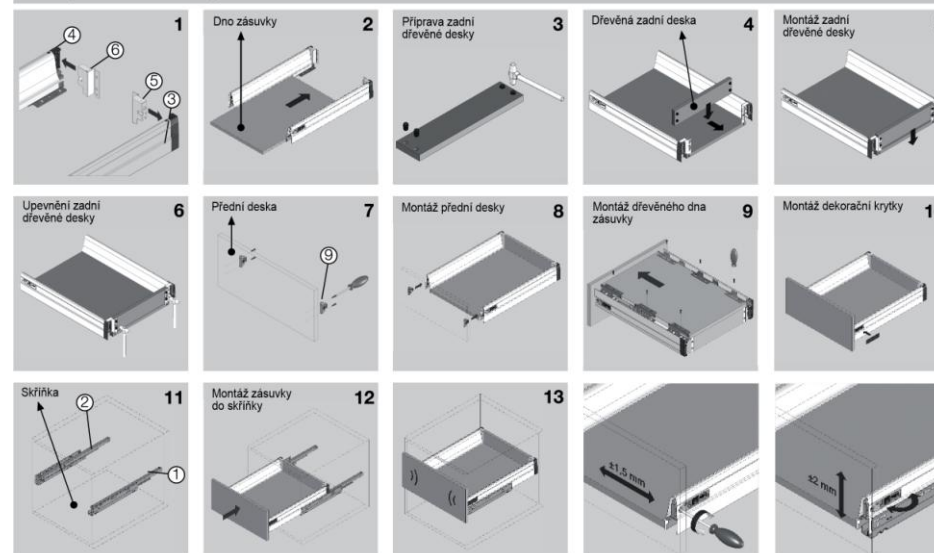

Postup montáže zásuvky