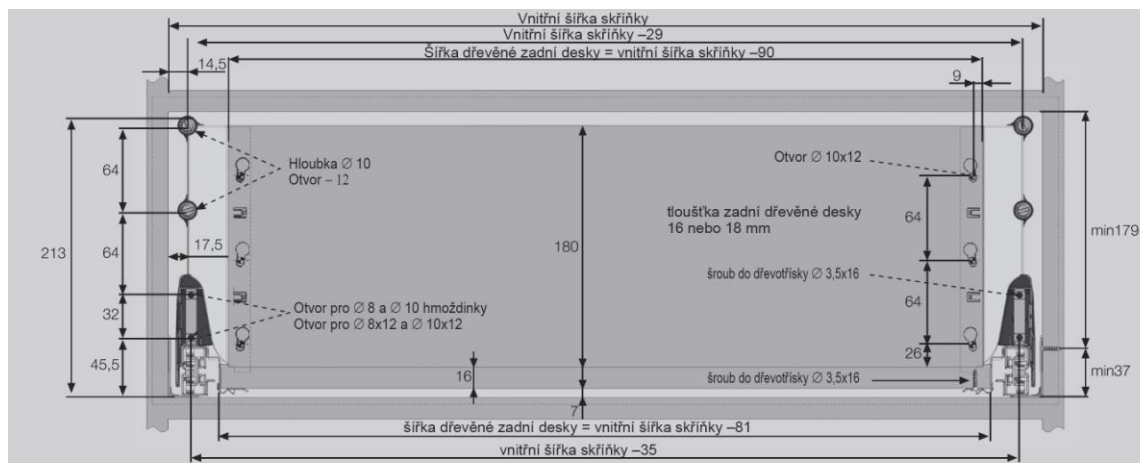

Obsah balení:

- 1,2 Skryté kuličkové pojezdy
- 3,4 Ocelové bočnice
- 5,6 Přichytky zad
- 8 Dekorativní krytka
- 9 Přichytky předního čela
- 10 Horní držák relingu
- 11 Tyčka relingu