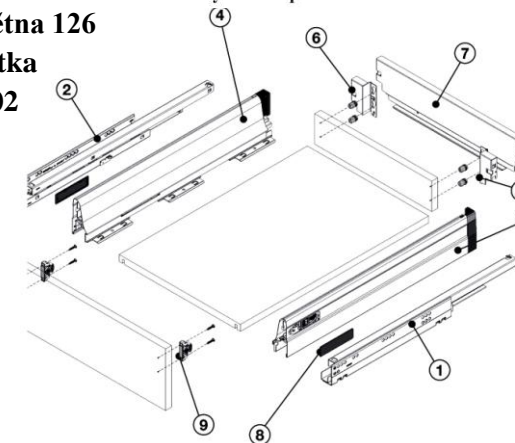

Obsah balení:

1. 1,2 Skryté kuličkové pojezdy
2. 3,4 Ocelové bočnice
3. 5,6 Příchytka zad
4. 8 Dekoratívní krytka
5. 9 Příchytka předního čela