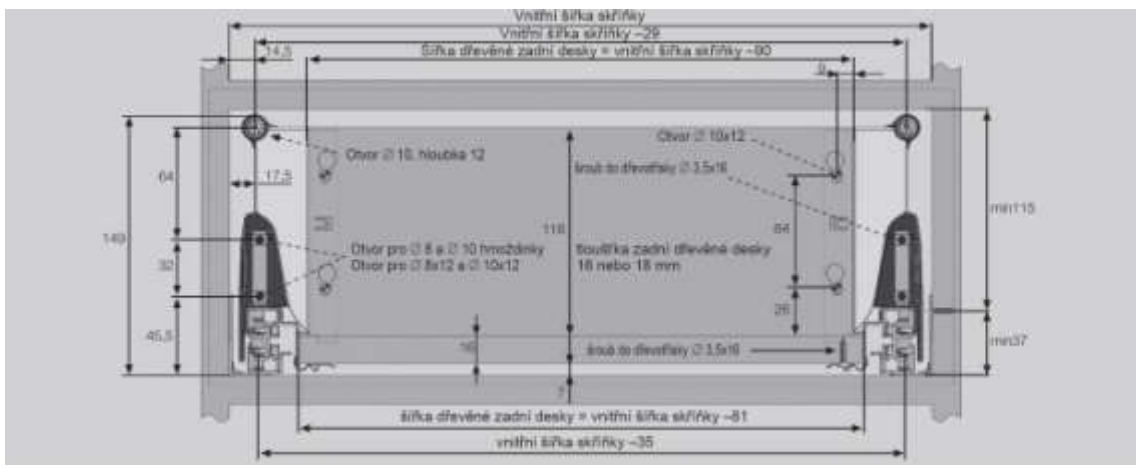

Obsah balení:

- 1,2 Skryté kuličkové pojezdy
- 3,4 Ocelové bočnice
- 5,6 Přichytky zad
- 8 Dekorativní krytka
- 9 Přichytky předního čela
- 10 Horní držák relingu
- 11 Tyčka relingu