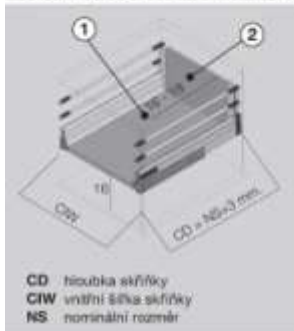

Aplikace s dřevěnou zadní deskou

Umístění šroubů pro výsuvy