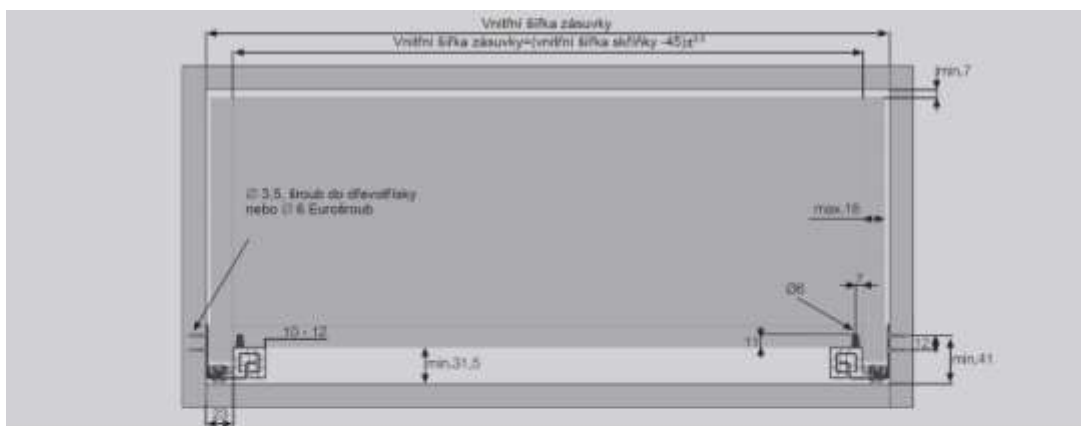

Obsah balení:

1. 1 Skryté kuličkové pojezdy
2. 2 Plastový držák SMART lock pravý
3. 3 Plastový držák SMART lock levý