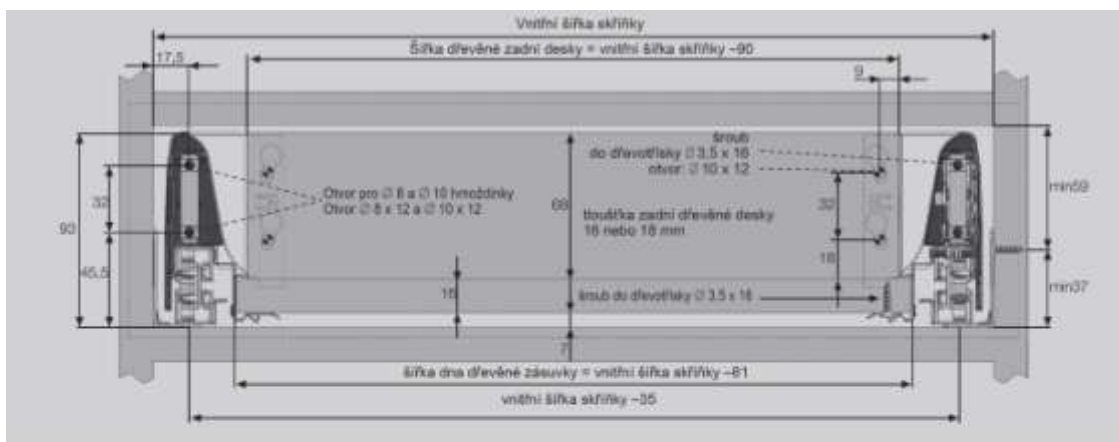

Obsah balení:

1. 1,2 Skryté kuličkové pojezdy
2. 3,4 Ocelové bočnice
3. 5,6 Příchytka zad
4. 8 Dekorativní krytka
5. 9 Příchytka předního čela