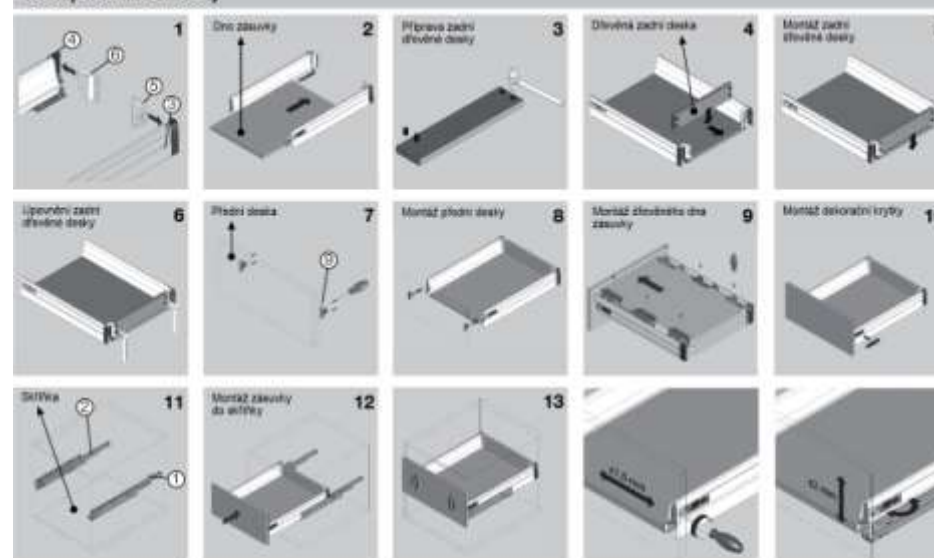

Postup montáže zásuvky