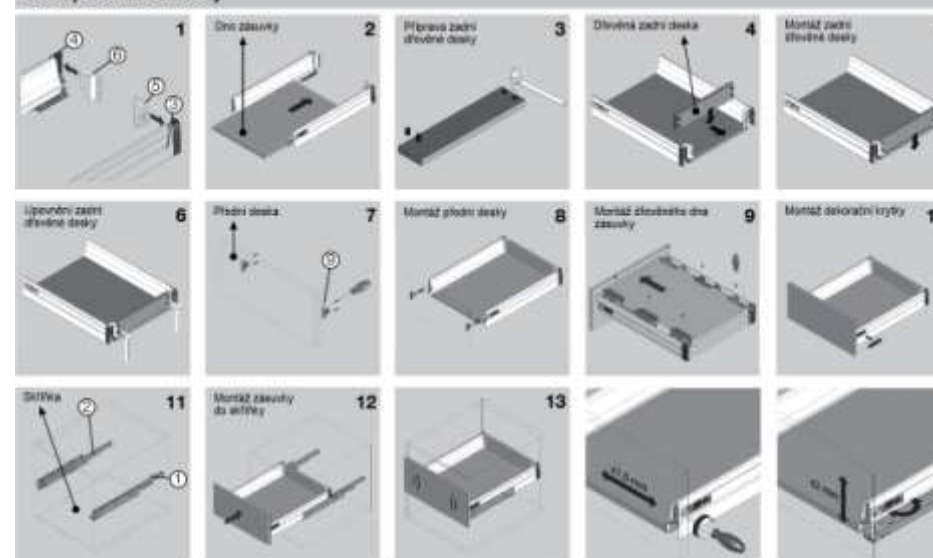

Postup montáže zásuvky