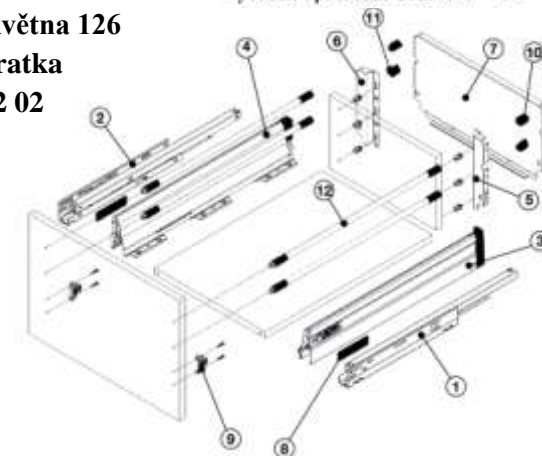

Obsah balení:

- 1,2 Skryté kuličkové pojezdy
- 3,4 Ocelové bočnice
- 5,6 Přichytky zad
- 8 Dekorativní krytka
- 9 Přichytky předního čela
- 10 Horní držák relingu
- 11 Tyčka relingu