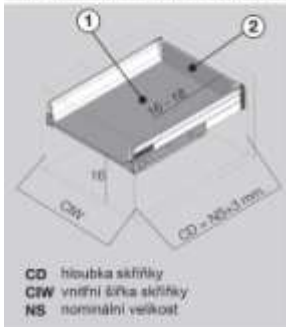

Aplikace se zadní dřevěnou deskou

Umístění šroubů pro výsuvy