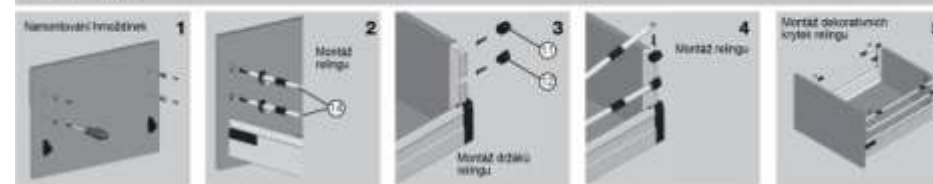

Montáž relingu