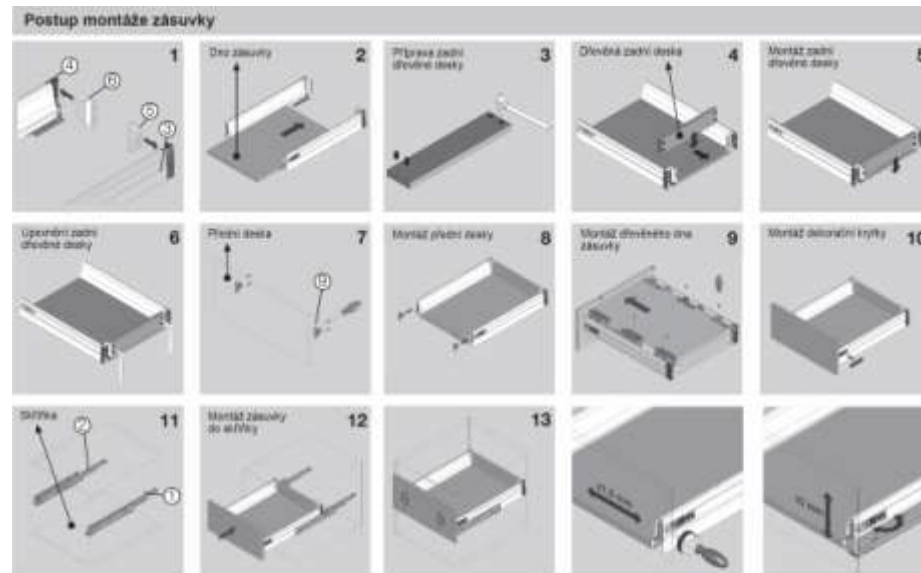

Obsah balení:

1. 1,2 Skryté kuličkové pojezdy
2. 3,4 Ocelové bočnice
3. 5,6 Příchytka zad
4. 8 Dekorativní krytka
5. 9 Příchytka předního čela