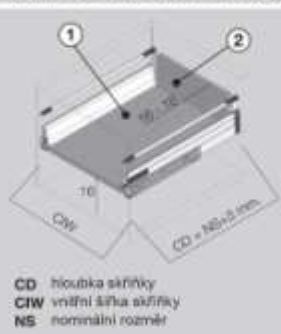

Applikace zadní dřevěné desky