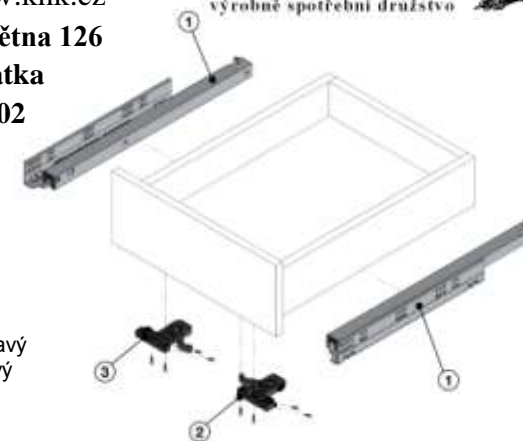

Obsah balení:

1. 1 Skryté kuličkové pojezdy
2. 2 Plastový držák SMART lock pravý
3. 3 Plastový držák SMART lock levý