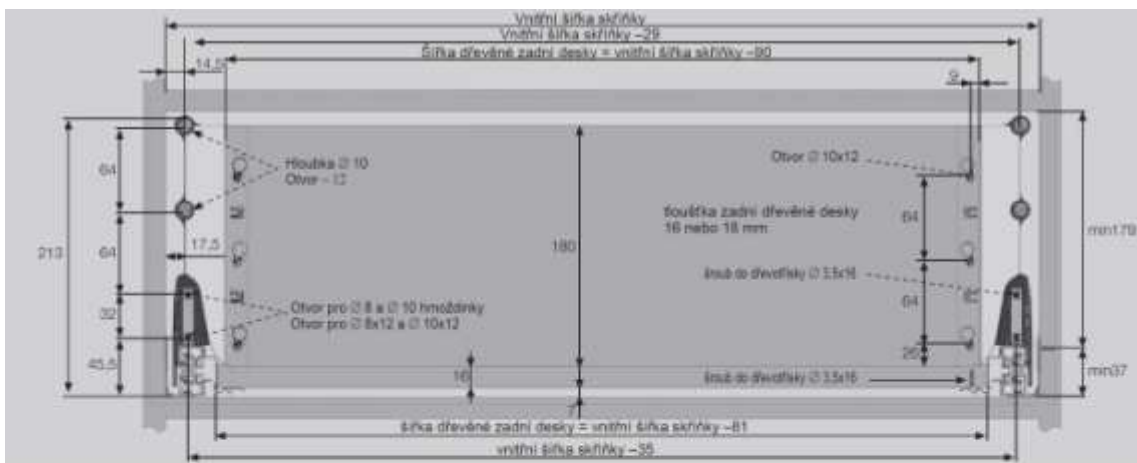

Obsah balení:

- 1,2 Skryté kuličkové pojezdy
- 3,4 Ocelové bočnice
- 5,6 Přichytky zad
- 8 Dekorativní krytka
- 9 Přichytky předního čela
- 10 Horní držák relingu
- 11 Tyčka relingu