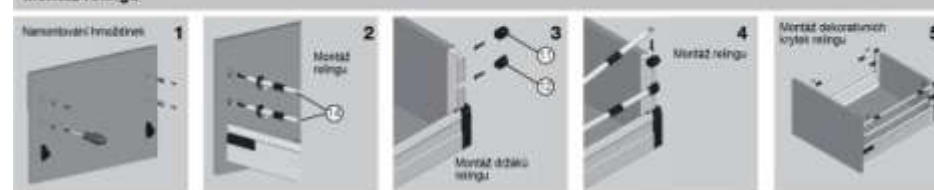

Montáž relingu