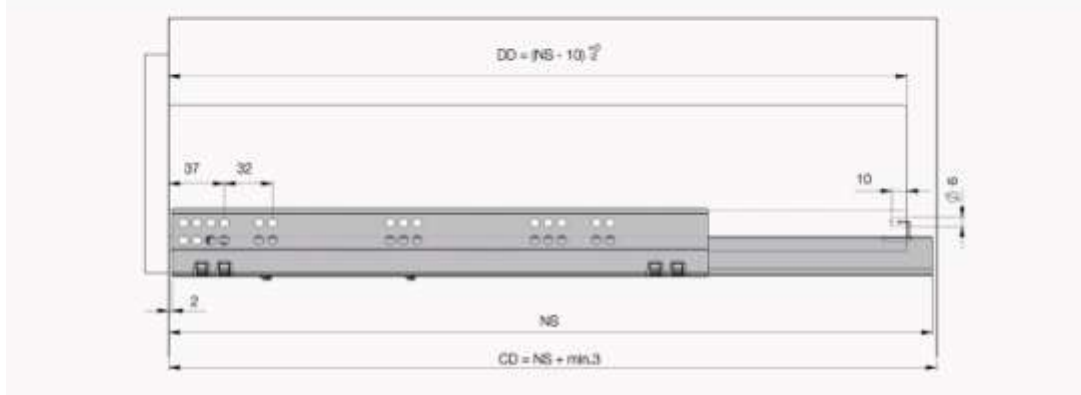

Příprava zásuvky