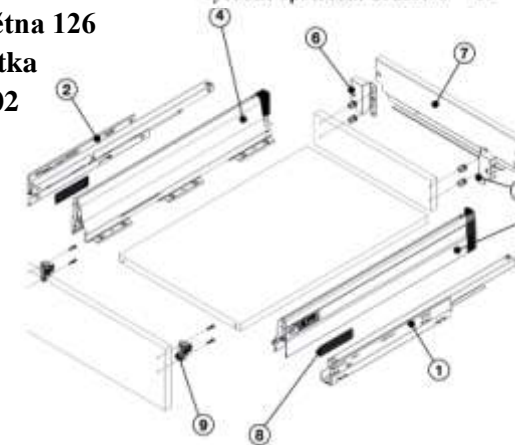

Obsah balení:

1. 1,2 Skryté kuličkové pojezdy
2. 3,4 Ocelové bočnice
3. 5,6 Příchytka zad
4. 8 Dekorativní krytka
5. 9 Příchytka předního čela