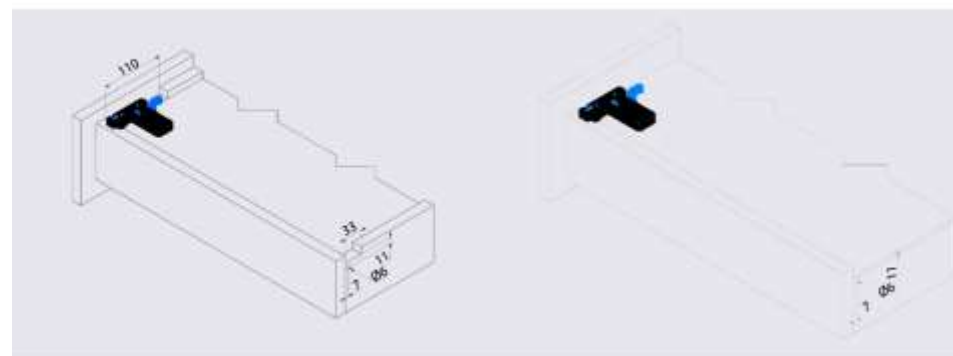

Příprava zásuvky