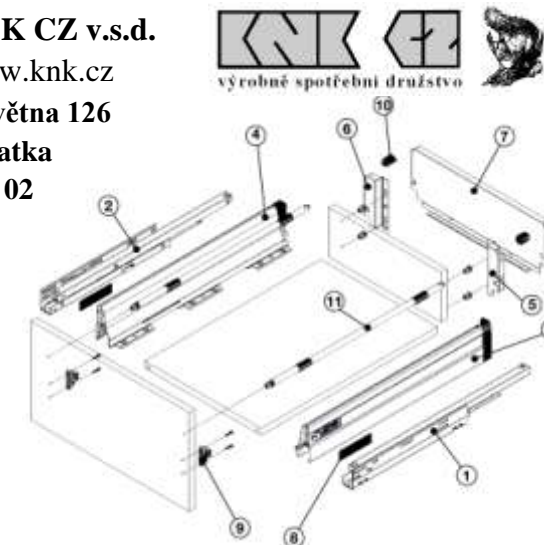

Obsah balení:

- 1,2 Skryté kuličkové pojezdy
- 3,4 Ocelové bočnice
- 5,6 Přichytky zad
- 8 Dekorativní krytka
- 9 Přichytky předního čela
- 10 Horní držák relingu
- 11 Tyčka relingu