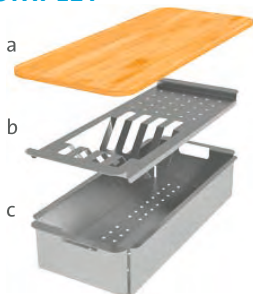

SOUČÁSTÍ DŘEZU
JE OVLADAČ VÝPUSTI

DŘEZY STEP & STEPER

Designová
prolisovaná
výpust

Praktický prolis
(„schůdek“, STEP)
určený pro doplňky
(STEP COMPLET)

SD238 STEP/STEPER COMPLET

- a) 415 × 178 × 15 mm
- b) 396 × 157 × 57 mm
- c) 396 × 178 × 80 mm