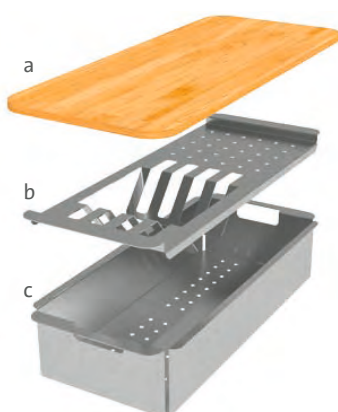

SD238 STEP/STEPER COMPLET

a) 415 × 178 × 15 mm
b) 396 × 157 × 57 mm
c) 396 × 178 × 80 mm **4 990,-**