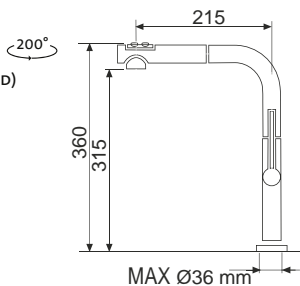

Modelová řada: Sinks Armando Vicario cena v Kč s DPH 21 %
AVSLS2CL Chrom – lesklý Skl. **6 620,-**
AVSLS2CK Chrom – kartáčovaný Skl. **8 530,-**