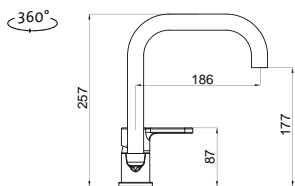

Kuchyňské baterie Sinks vynikají designem a velmi vysokou kvalitou zpracování. Jsou vybaveny pouze prvotřídními keramickými kartušemi. Všechny baterie Sinks (model. řada Sinks ARMANDO VICARIO i Sinks SFT) jsou vyrobeny v Evropě a poskytujeme na ně 5 let záruku (kartuš), záruční i pozáruční servis.

CORNIA

Modelová řada: Sinks SFT cena v Kč s DPH 21 %
SFTCOCL Chrom – lesklý Skl. **1 990,-**