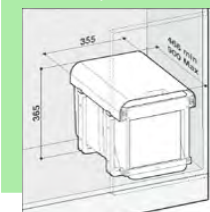

CENA ZAHHRUJE montážní sadu.
Pevná a bezúdržbová konstrukce z laminátu.
Montáž ke dnu korpusu a k bočním stěnám.