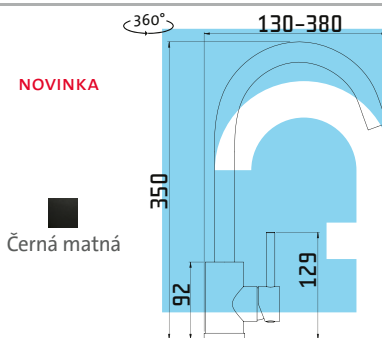

ARCO černá matná

Modelová řada: Sinks SFT cena v Kč s DPH 21 %
SGRARBLM Černá matná Skl. **1 990,-**