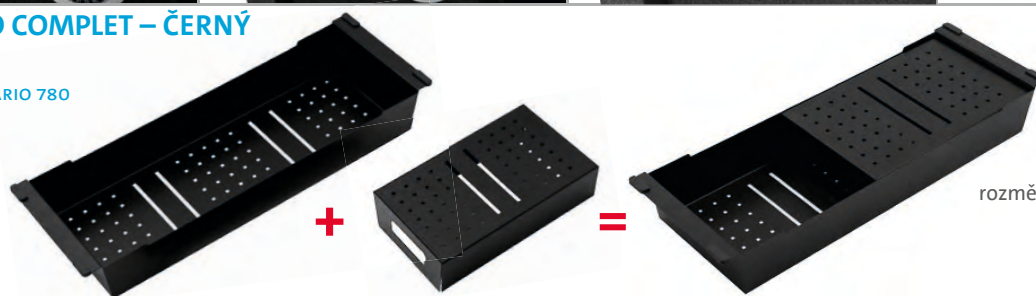

SD502 Cedník – černý

nerez lakovaný, 450 × 200 × 102 mm **1 690,-**

SD503 Polička rohová – černá

nerez lakovaný, 265 × 57 (103) × 65 mm
šíře závěsu 37 mm **1 390,-**

SD504 Polička – černá

nerez lakovaný, 217 × 217 × 43 mm
šíře závěsu 35 mm **1 390,-**

SD505 Držák houbičky – černý

nerez lakovaný, 50 × 69 mm,
šíře závěsu 33 mm **399,-**

SD506 Přípravná deska – dřevo

jasan, 450 × 200 mm **1 090,-**

SD507 VARIO COMPLET – ČERNÝ

POUZE KE DŘEZU VARIO 780

nerez lakovaný
rozměry cedník: 440 × 173 × 70 mm
nástavec: 255 × 165 × 60 mm