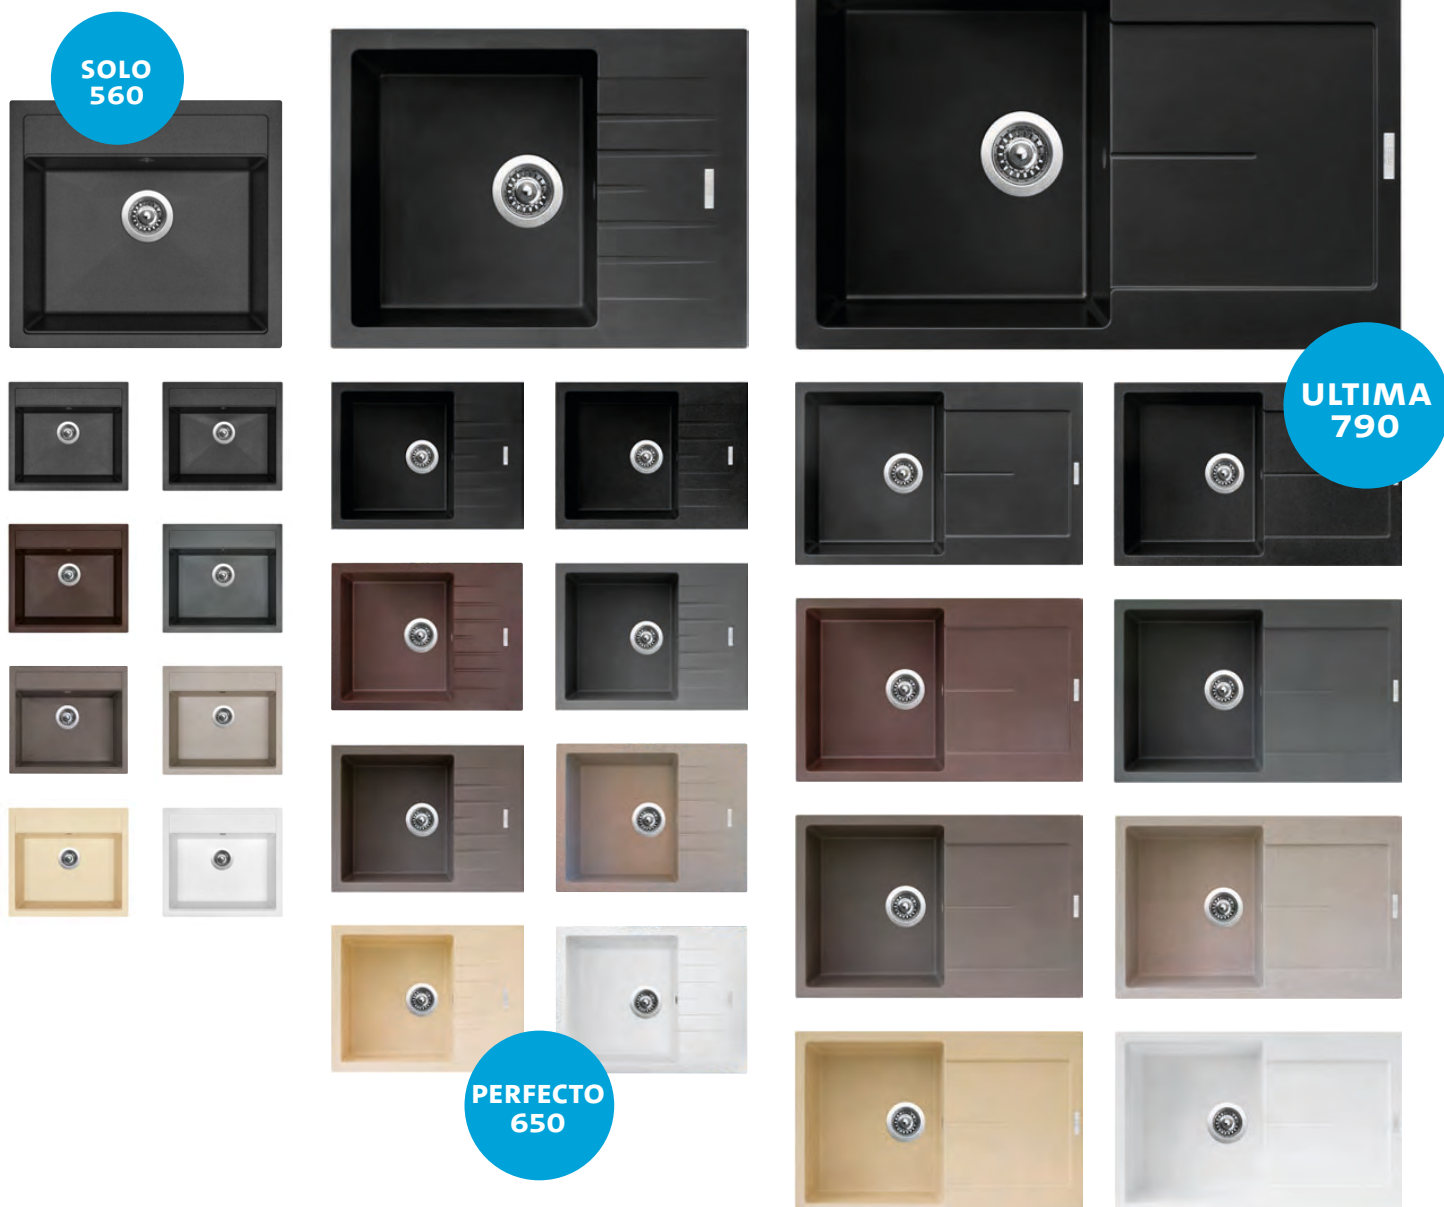

AKČNÍ NABÍDKA
OD 1 | 5 | 2025

Sinks

Artikly z tohoto letáku u nás zakoupíte se slevou 18% - KNK CZ Svatka - www.knk.cz

...a pohoda dřez

Světová špička za dostupné ceny
Nejoblíbenější modely nyní skladem v 9 barvách