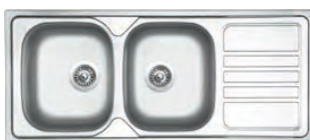

OKIO 1200 DUO

HORNÍ OTOČNÝ 

RDOKM12050026V 0,6 3½" Skl. Matný
 RDOKL12050026V 0,6 3½" Skl. Leštěný
 RDOKM11650026V* 0,6 3½" Skl. Matný

cena dřezu v Kč s DPH 21%

4 480,-
5 490,-
4 480,-

Vnější rozměry: 1 200 (*1 160)×500 mm
 Rozměry vany: 340×400 mm (2×)
 Hloubka: 160 mm
 Skříňka: 800 mm
 Modelová řada: Sinks Rodi, záruka 15 let
 *Doplnky SD: 104