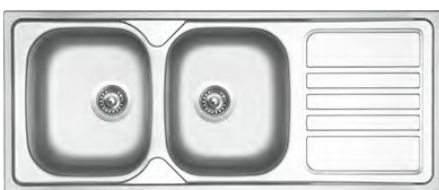

OKIO 1200 DUO

HORNÍ OTOČNÝ

RDOKM12050026V 0,6 3½" Skl. Matný
RDOKL12050026V 0,6 3½" Skl. Leštěný
RDOKM11650026V* 0,6 3½" Skl. Matný

cena dřezu v Kč s DPH 21%

4 480,-
5 490,-
4 480,-

Vnější rozměry: 1 200 (*1 160)×500 mm
Rozměry vany: 340×400 mm (2×)
Hloubka: 160 mm
Skříňka: 800 mm
Modelová řada: Sinks Rodi, záruka 15 let
*Doplnky SD: 104