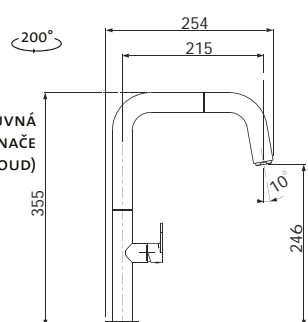

CONICA

Modelová řada: Sinks Armando Vicario cena v Kč s DPH 21 %
AVCNCL Chrom – lesklý Skl. **6 690,-**
AVCNGRN6 Nanoblack – Černá matná Skl. **7 990,-**

EVA P

• VÝSUVNÁ
 (BEZ PŘEPÍNAČE – POUZE PROUD)

Modelová řada: Sinks Armando Vicario cena v Kč s DPH 21 %
AVEVPCL Chrom – lesklý Skl. **6 690,-**
AVEVPGRN6 Nanoblack – Černá matná Skl. **7 990,-**