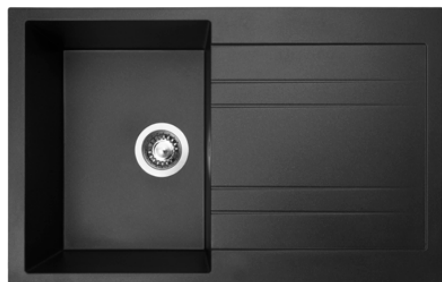

SD507 VARIO COMPLET – ČERNÝ

1 890,-

nerez lakovaný
rozměry cedník: 440 × 173 × 70 mm
nástavec: 255 × 165 × 60 mm

GRANDE 800

OBROVSKÁ VANA 460 × 340 MM UNIKÁTNĚ
ORIENTOVANÁ „NA VÝŠKU“ – PRO MONTÁŽ
I DO SPODNÍ SKŘÍŇKY 450 MM!