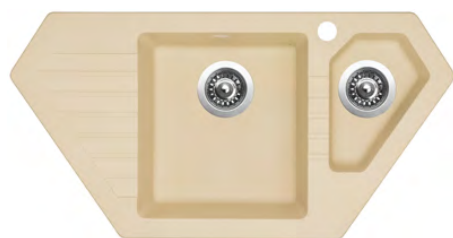

BRAVO 850.1

OTVOR PRO BATERII

HORNÍ

SIGBR8504351N+kód barvy dřezu 3 1/2" Skl.

cena dřezu v Kč
s DPH 21%

5 980,-

Vnější rozměry: 850 × 435 mm
Rozměry vany: 325 × 355 mm
Hloubka: 180 a 110 mm
Skříňka: 650 mm
Modelová řada: Sinks SGR, záruka 5 let
Doplňky SD: 505