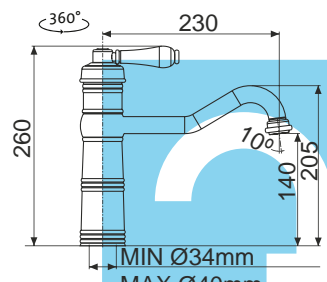

RETRO 54

Modelová řada: Sinks Armando Vicario cena v Kč s DPH 21 %
AVRT54CL Chrom – lesklý Skl. **3 860,-**
AVRT54BR Bronz Skl. **5 490,-**
AVRT54ME Měď Skl. **5 490,-**

RETRO CASANOVA

Modelová řada: Sinks Armando Vicario cena v Kč s DPH 21 %
AVRTCACL Chrom – lesklý Skl. **3 890,-**