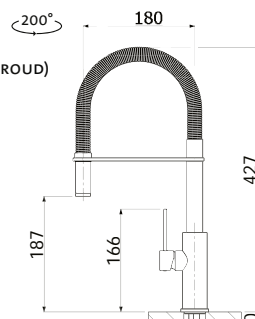

Model. řada: Sinks Armando Vicario cena v Kč s DPH 21 %
AVTPPCL Chrom – lesklý Skl. **6 670,-**