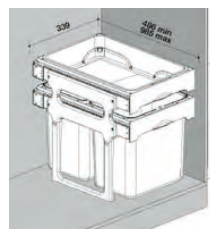

CENA ZAHHRUJE montážní sadu + 1× víko na směsný odpad.
Pevná a bezúdržbová konstrukce z laminátu.
Montáž ke dnu korpusu a k bočním stěnám.