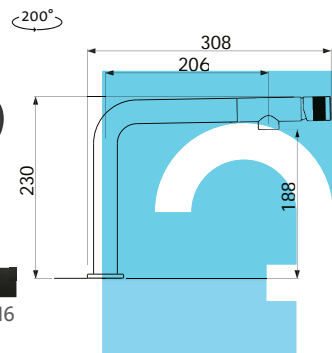

Modelová řada: Sinks Armando Vicario cena v Kč s DPH 21 %
AVCFCL Chrom – lesklý Skl. **7 070,-**
AVCFGRN6 Nanoblack – Černá matná Skl. **8 390,-**