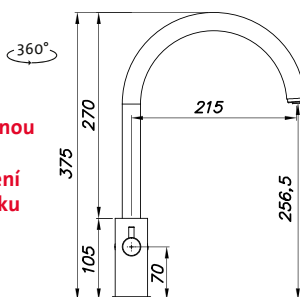

Modelová řada: Sinks SFT cena v Kč s DPH 21 %
SFTFTCL Chrom – lesklý Skl. **4 880,-**