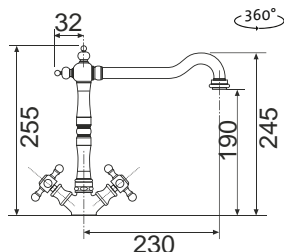

RETRO 2000

Model. řada: Sinks Armando Vicario cena v Kč s DPH 21 %
AVRT200BR Bronz Skl. **5 190,-**