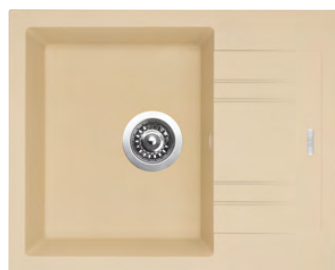

LINEA 600

HORNÍ
OTOČNÝ

*SIGLI600480N30 (granblack) 3 1/2" Skl.
SIGLI600480+kód barvy dřezu 3 1/2" Skl.

cena dřezu v Kč
s DPH 21 %

4 090,-
4 690,-

Vnější rozměry: 600 × 480 mm
Rozměry vany: 340 × 415 mm
Hloubka: 190 mm
Spodní skříňka od 450 mm
Modelová řada: Sinks SGR, záruka 5 let
Doplňky SD: 113, 501, 502, 503, 504, 505, 506

PROSTORNÁ A HLUBOKÁ VANA
340 × 415 × 190 MM

POLO – Granblack
SET G1330
* 5 780,-

VITALIA
SET G1430
* 6 280,-
SET G14+kód
barvy dřezu
6 880,-

VITALIA černá matná
SET G1530
* 6 780,-
SET G15+kód
barvy dřezu
7 380,-

VITALIA GR
SET G1630
* 6 680,-
SET G16+kód
barvy dřezu
7 280,-

ELASTA – nerez/černá
SET G20330
* 5 880,-
SET G203+kód barvy dřezu
6 480,-

ELKA
SET G1830
* 6 680,-
SET G18+kód
barvy dřezu
7 280,-

ELKA černá matná
SET G1930
* 7 020,-
SET G19+kód
barvy dřezu
7 620,-

MIX 3 P GR
SET G2030
* 8 780,-
SET G20+kód
barvy dřezu
9 380,-