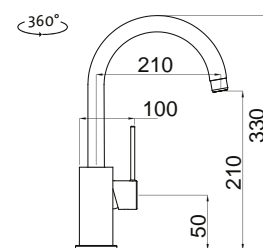

VITALIA černá matná

Modelová řada: Sinks SFT cena v Kč s DPH 21 %
SFTVIGRBL Černá matná Skl. **2 990,-**