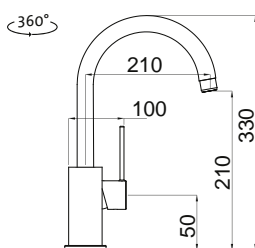

VITALIA

Modelová řada: Sinks SFT cena v Kč s DPH 21 %
SFTVICL Chrom – lesklý Skl. **2 390,-**
SFTVIGR+kód barvy Granit Skl. **2 890,-**