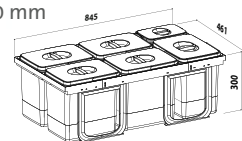

JAZZ 900

EK2901 5× 15 l + 1× 7 l

Skl.

cena v Kč s DPH 21%

3 390,-

Součástí je stabilní, nosný rám, do kterého jsou nádoby pevně zasazeny. Montuje se na čelo a dno výsuvu. Univerzální do všech typů výsuvů.

Spodní skříňka: 900 mm
Šířka koše 845 mm
Výška koše 300 mm