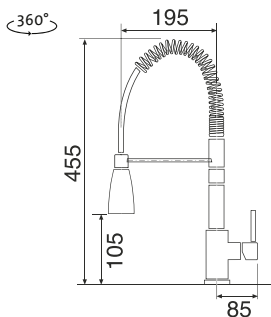

MIX 35 PROF S

Model. řada: Sinks Armando Vicario cena v Kč s DPH 21 %
AVMI35PSCL Chrom – lesklý Skl. **6 990,-**