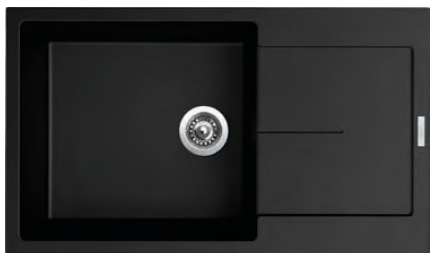

ULTIMA 860 XXL

HORNÍ
OTOČNÝ

cena dřezu v Kč
s DPH 21%

Vnější rozměry: 860 × 500 mm
Rozměry vany: 480 × 440 mm
Hloubka: 200 mm
Skříňka: 600 mm
Modelová řada: Sinks ACR, záruka 5 let
Doplňky SD: 104, 111, 113

ACRUL860500X+kód barvy dřezu 3 1/2" Skl. **5 890,-**

ELASTA – nerez/černá
SET **G222+kód barvy dřezu**
7 680,-

VITALIA
SET **G142+kód barvy dřezu**
8 080,-

VITALIA GR
SET **G143+kód barvy dřezu**
8 480,-

MIX 3 P GR
SET **G144+kód barvy dřezu**
10 580,-