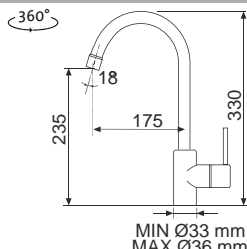

MIX 35

Modelová řada: Sinks Armando Vicario cena v Kč s DPH 21 %
AVMI35CL Chrom – lesklý Skl. **2 780,-**
AVMI35GR+kód barvy Granit Skl. **3 990,-**