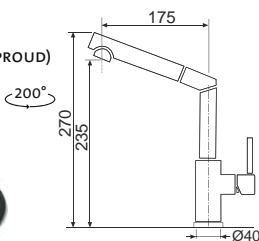

Modelová řada: Sinks Armando Vicario cena v Kč s DPH 21 %
AVMI350PCL Chrom – lesklý Skl. **3 540,-**
AVMI350PCM Chrom – matný Skl. **3 890,-**