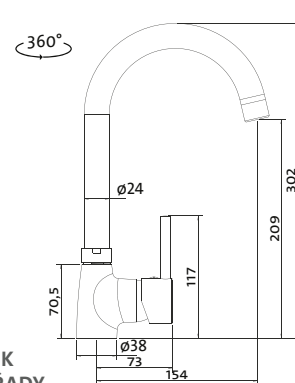

POLO

POLO BATERIE JE DOSTUPNÁ POUZE V BARVĚ 30 – GRANBLACK A V SETECH MODELOVÉ ŘADY SINKS SGR – VIZ STR. 14-17