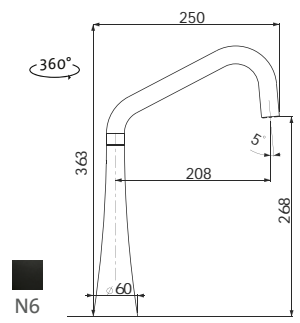

Modelová řada: Sinks Armando Vicario cena v Kč s DPH 21 %
AVCNCL Chrom – lesklý Skl. **6 690,-**
AVCNGRN6 Nanoblack – Černá matná Skl. **7 990,-**