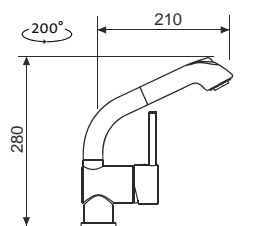

Modelová řada: Sinks Armando Vicario cena v Kč s DPH 21 %
AVMI3SCL Chrom – lesklý Skl. **5 040,-**