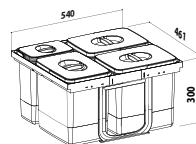

Součástí je stabilní, nosný rám, do kterého jsou nádoby pevně zasazeny. Montuje se na čelo a dno výsuvu. Univerzální do všech typů výsuvů.

Spodní skříňka: 600 mm
Šířka koše 540 mm
Výška koše 300 mm

JAZZ 900