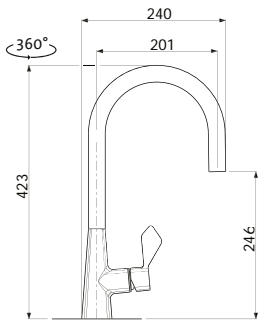

COMFORTA

Modelová řada: Sinks Armando Vicario cena v Kč s DPH 21 %
AVCFCL Chrom – lesklý Skl. **7 070,-**
AVCFGRN6 Nanoblack – Černá matná Skl. **8 390,-**

MOOD

Modelová řada: Sinks Armando Vicario cena v Kč s DPH 21 %
AVMOCL Chrom – lesklý Skl. **6 280,-**
AVMOGRN6 Nanoblack – Černá matná Skl. **7 670,-**