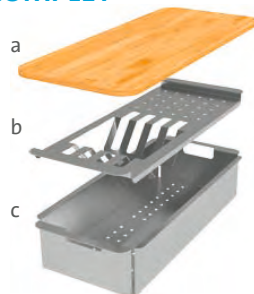

SD239 BOX/BOXER COMPLET

- a) 415 × 178 × 15 mm
- b) 415 × 157 × 57 mm
- c) 415 × 178 × 80 mm