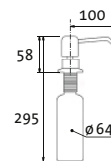

RETRO

vrchem plnitelný;
objem nádoby: 0,5 l
výška závitů
na pracovní desku: 55 mm

SIDAVRECL Chrom – lesklý
SIDAVREBR Bronz
SIDAVREME Měď

Skl. **SET 490,-** **SAM. 690,-**
Skl. **750,-** **950,-**
Skl. **750,-** **950,-**
cena v Kč s DPH 21 %