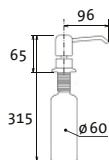

BEND

vrchem plnitelný
objem nádoby: 0,5 l
výška závitů
na pracovní desku: 70 mm

SIDAVBECL Chrom – lesklý

Skl. **SET 290,-** **SAM. 399,-**
cena v Kč s DPH 21 %