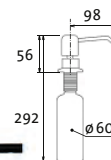

SIDAVBECL Chrom – lesklý

Skl. **SET 290,-** **SAM. 399,-**
 cena v Kč s DPH 21 %

LINE

vrchem plnitelný
objem nádoby: 0,5 l
výška závitů
na pracovní desku: 55 mm

SIDAVLICL Chrom – lesklý
SIDAVLICK Chrom – kartáčovaný
SIDAVLIBL Černá matná