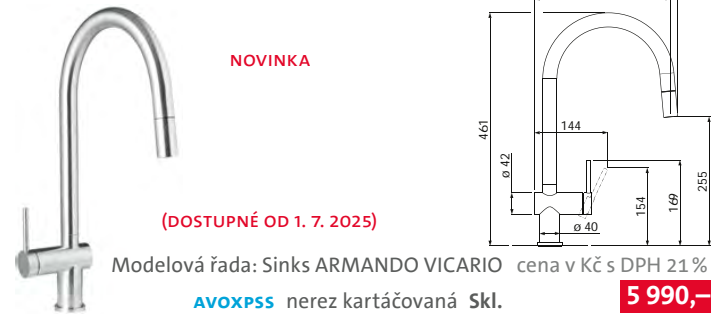

NOVINKA

(DOSTUPNÉ OD 1. 7. 2025)

Modelová řada: Sinks ARMANDO VICARIO cena v Kč s DPH 21 %

AVOXSS nerez kartáčovaná Skl.

4 780,-

OXA P – celonerezová

NOVINKA

(DOSTUPNÉ OD 1. 7. 2025)