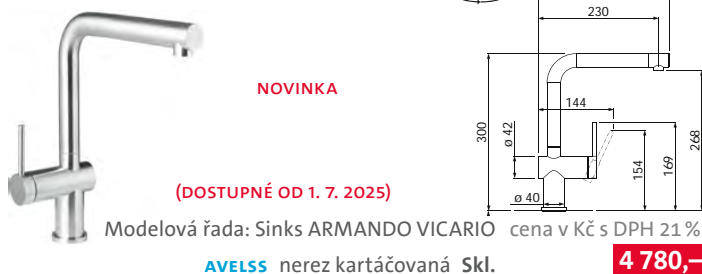

ELIXA – celonerezová

NOVINKA

(DOSTUPNÉ OD 1. 7. 2025)

Modelová řada: Sinks ARMANDO VICARIO cena v Kč s DPH 21 %

AVELSS nerez kartáčovaná Skl.

4 780,-