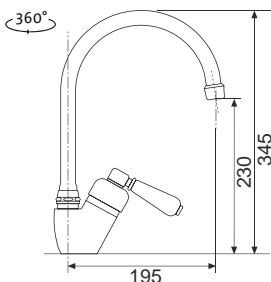

RETRO 54

Modelová řada: Sinks Armando Vicario cena v Kč s DPH 21 %
AVRT54CL Chrom – lesklý Skl. **3 860,-**
AVRT54BR Bronz Skl. **5 490,-**
AVRT54ME Měď Skl. **5 490,-**

RETRO CASANOVA

Modelová řada: Sinks Armando Vicario cena v Kč s DPH 21 %
AVRTCACL Chrom – lesklý Skl. **3 890,-**