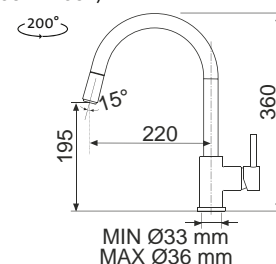

ELEGANTNĚ SKRYTÁ
 VÝSUVNÁ KONCOVKA

Modelová řada: Sinks Armando Vicario cena v Kč s DPH 21 %
AVMIPCL Chrom – lesklý Skl. **3 280,-**

MIX 35 P

• VÝSUVNÁ (BEZ PŘEPÍNAČE – POUZE PROUD)

Model. řada: Sinks Armando Vicario cena v Kč s DPH 21 %
AVMI35PCL Chrom – lesklý Skl. **4 450,-**