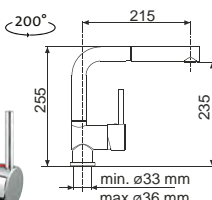

Modelová řada: Sinks Armando Vicario cena v Kč s DPH 21 %
AVMI3PCL Chrom – lesklý Skl. **4 190,-**
AVMI3PGR+kód barvy Granit Skl. **4 990,-**