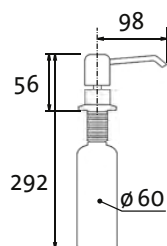

vrchem plnitelný
objem nádoby: 0,5 l
výška závitů
na pracovní desku: 55 mm

SIDAVLIBL Černá matná SET 790,- SAM. 990,-
cena v Kč s DPH 21 %