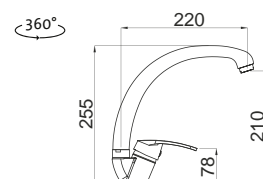

EVERA

Modelová řada: Sinks SFT cena v Kč s DPH 21 %
SFTEVCL Chrom – lesklý Skl. **1 780,-**