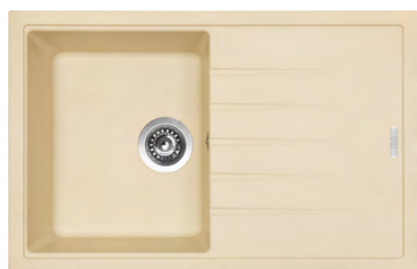

BEST 780

HORNÍ
OTOČNÝ

cena dřezu v Kč
s DPH 21 %

Vnější rozměry: 780×500 mm

Rozměry vany: 347×420 mm

Hloubka: 205 mm

Skříňka: 500 mm (450 mm po úpr./bez bat.)

Modelová řada: Sinks ACR, záruka 5 let

Doplňky SD: 113

ACRBE780500+kód barvy dřezu 3 1/2" Skl.

4 780,-

ELASTA – nerez/černá
SET **G220+kód
barvy dřezu**
6 570,-

VITALIA
SET **G126+kód
barvy dřezu**
6 970,-

VITALIA GR
SET **G127+kód
barvy dřezu**
7 370,-

MIX 3 P GR
SET **G128+kód
barvy dřezu**
9 470,-