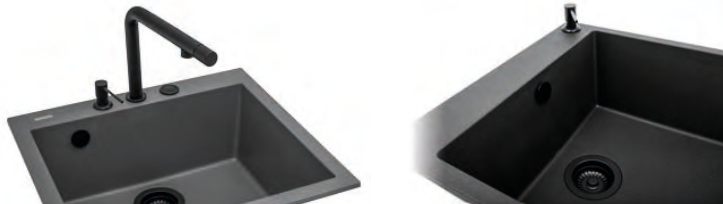

Náhradní sítko 3 1/2"

SPN816
pro manuální ovládání

190,-

Náhradní sítko 3 1/2"

SPN818
pro excentrické ovládání

259,-

Kryt odtoku sítkového ventilu

TL904
pouze pro dřezy z modelové řady Sinks Telma

660,-

Adaptér pro drtič (FI)

SD231
Pouze pro dřezy BOX, BOXER, EVO ve verzi s výpustí „FI“

2 490,-

Drtič odpadu

RD901
el. příkon: 220 V
výkon: 0,5 HP (375 W)
objem drtičí komory: 1 300 ml
pneumatický spínač součástí dodávky

9 990,-

Prodloužení úspory místa

SPN832
200 mm

99,-

Dvojité připojení na myčku a pračku

SPN833

119,-

Podložka pod baterii

SI807

40,-

Kovová úchytka dřezu Sinks ULTRA

USULT4 – 4 ks
USULT6 – 6 ks
USULT8 – 8 ks
USULT10 – 10 ks

40,-
60,-
80,-
100,-

Záslepka na otvor pro baterii

SI808
délka závitu 6 cm

89,-

Sinks korunkový vrták

SIKOVR
Ø 35 mm

149,-

Odpadkové pytle 34 l

SISA34
role/50ks, bílý
Vhodný pro koše EKKO 40, EKKO FRONT 40 a samostatné nádoby o objemu 34 l

225,-

Černé komponenty pro granitový dřez

SPNBG3S

999,-

Černé komponenty pro granitový dvoudřez

SPNBG3D

1 229,-

Černé komponenty pro granitový dřez s ovladačem „CLICK-CLACK“

SPNBG3SXXC

1 990,-

Černé komponenty pro granitový dvoudřez s ovladačem „CLICK-CLACK“

SPNBG3DXXC

2 560,-

Sinks ČISTĚNÍ A ÚDRŽBA

Sinks čistící pasta

pro údržbu granitových a nerezových dřezů

• vyčistí a nalesť

SCPO02 – hmotnost: 200 g

179,-

Sinks impregnace

pro údržbu granitových dřezů

• vodoodpudivá
• barevně sjednotí
• nalesť

SIPGD002 – objem 200 ml

329,-

ČASTO KLADENÉ OTÁZKY

<https://www.sinks.cz/casto-kladene-otazky>