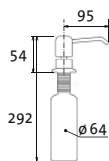

BOX

vrchem plnitelný
objem nádoby: 0,5 l
výška závitů
na pracovní desku: 65 mm

SIDAVBOXCL Chrom – lesklý
SIDAVBOXCK Chrom – kartáčovaný

Skl. **SET 970,-** **SAM. 1 170,-**
Skl. **1 070,-** **1 270,-**
cena v Kč s DPH 21 %