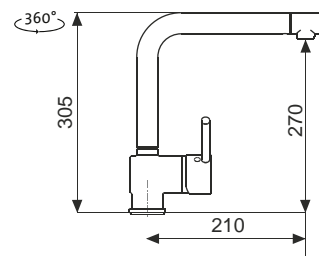

MIX 3

Modelová řada: Sinks Armando Vicario cena v Kč s DPH 21 %
AVMI3CL Chrom – lesklý Skl. **3 890,-**