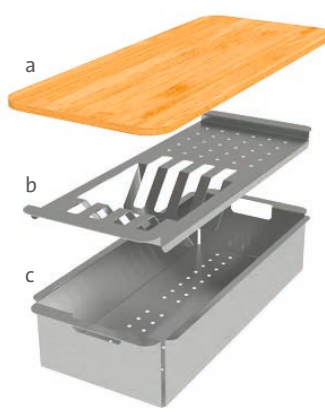

SD239 BOX/BOXER COMPLET

a) 415 × 178 × 15 mm
b) 415 × 157 × 57 mm
c) 415 × 178 × 80 mm **4 990,-**