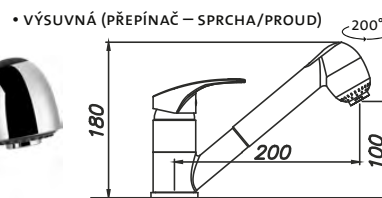

LEGENDA S

Modelová řada: Sinks SFT cena v Kč s DPH 21 %
SFTLESCL Chrom – lesklý Skl. **2 990,-**
SFTLESGR+kód barvy Granit Skl. **3 780,-**