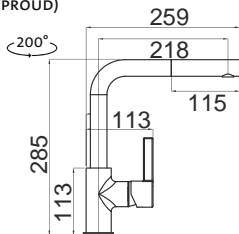

ELKA

Modelová řada: Sinks SFT cena v Kč s DPH 21 %
SFTELCL Chrom – lesklý Skl. **2 790,-**

ELKA černá matná

Černá matná
Modelová řada: Sinks SFT cena v Kč s DPH 21 %
SFTELGRBL Černá matná Skl. **3 230,-**

ENIGMA S

• VÝSUVNÁ (PŘEPÍNAČ – SPRCHA/PROUD)

KONCOVKA BATERIE
JE VYBAVENA SYSTÉMEM
MAGNETCLICK™,
USNADŇUJÍCÍ JEJÍ
„ZAKLAPNUTÍ“ DO
RAMÍNKY BATERIE

Modelová řada: Sinks SFT cena v Kč s DPH 21 %
SFTENSCL Chrom – lesklý Skl. **5 980,-**
SFTENSGR+kód barvy Granit Skl. **6 180,-**

ENIGMA S černá matná

• VÝSUVNÁ (PŘEPÍNAČ – SPRCHA/PROUD)

Černá matná

Modelová řada: Sinks SFT cena v Kč s DPH 21 %
SFTENSGRBL Černá matná Skl. **6 470,-**

MIX 3 P

• VÝSUVNÁ (BEZ PŘEPÍNAČE – POUZE PROUD)

Modelová řada: Sinks Armando Vicario cena v Kč s DPH 21 %
AVMI3PCL Chrom – lesklý Skl. **4 190,-**
AVMI3PGR+kód barvy Granit Skl. **4 990,-**

COMFORTA

Modelová řada: Sinks Armando Vicario cena v Kč s DPH 21 %
AVCFCL Chrom – lesklý Skl. **7 070,-**
AVCFGRN6 Nanoblack – Černá matná Skl. **8 390,-**

MOOD

Modelová řada: Sinks Armando Vicario cena v Kč s DPH 21 %
AVMOCL Chrom – lesklý Skl. **6 280,-**
AVMOGRN6 Nanoblack – Černá matná Skl. **7 670,-**

CONICA

Modelová řada: Sinks Armando Vicario cena v Kč s DPH 21 %
AVCNCL Chrom – lesklý Skl. **6 690,-**
AVCNGRN6 Nanoblack – Černá matná Skl. **7 990,-**

EVA P

• VÝSUVNÁ
(BEZ PŘEPÍNAČE – POUZE PROUD)

Modelová řada: Sinks Armando Vicario cena v Kč s DPH 21 %
AVEVPCL Chrom – lesklý Skl. **6 690,-**
AVEVPGRN6 Nanoblack – Černá matná Skl. **7 990,-**