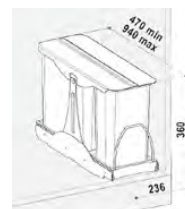

CENA ZAHHRUJE montážní sadu.
Pevná a bezúdržbová konstrukce z laminátu.
Montáž na dno korpusu.