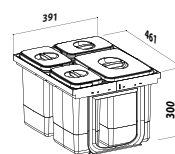

JAZZ 450

EK2451 1× 15 l + 3× 7 l

Skl.

cena v Kč s DPH 21%

1 990,-

Součástí je stabilní, nosný rám, do kterého jsou nádoby pevně zasazeny. Montuje se na čelo a dno výsuvu. Univerzální do všech typů výsuvů.

Spodní skříňka: 450 mm
Šířka koše 391 mm
Výška koše 300 mm