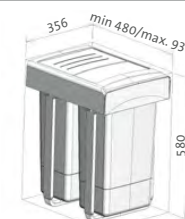

CENA ZAHHRUJE montážní sadu.
Pevná a bezúdržbová konstrukce z laminátu.
Montáž ke dnu korpusu a k bočním stěnám.

33

KOŠE A SORTÉRY