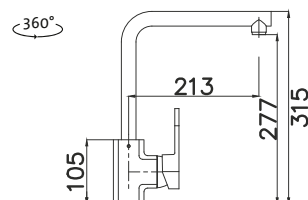

ELKA černá matná