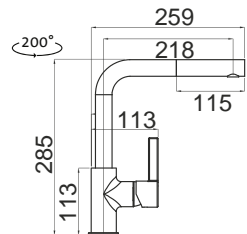

ELKA

Modelová řada: Sinks SFT cena v Kč s DPH 21 %
SFTELCL Chrom – lesklý Skl. **2 790,-**

ELKA černá matná

Černá matná
Modelová řada: Sinks SFT cena v Kč s DPH 21 %
SFTELGRBL Černá matná Skl. **3 230,-**

ENIGMA S

• VÝSUVNÁ (PŘEPÍNAČ – SPRCHA/PROUD)

KONCOVKA BATERIE
JE VYBAVENA SYSTÉMEM
MAGNETCLICK™,
USNADŇUJÍCÍ JEJÍ
„ZAKLAPNUTÍ“ DO
RAMÍNKY BATERIE

Modelová řada: Sinks SFT cena v Kč s DPH 21 %
SFTENSCL Chrom – lesklý Skl. **5 980,-**
SFTENSGR+kód barvy Granit Skl. **6 180,-**

ENIGMA S černá matná

• VÝSUVNÁ (PŘEPÍNAČ – SPRCHA/PROUD)

Černá matná

Modelová řada: Sinks SFT cena v Kč s DPH 21 %
SFTENSGRBL Černá matná Skl. **6 470,-**

MIX 3 P

• VÝSUVNÁ (BEZ PŘEPÍNAČE – POUZE PROUD)

Modelová řada: Sinks Armando Vicario cena v Kč s DPH 21 %
AVMI3PCL Chrom – lesklý Skl. **4 190,-**
AVMI3PGR+kód barvy Granit Skl. **4 990,-**

COMFORTA

Modelová řada: Sinks Armando Vicario cena v Kč s DPH 21 %
AVCFCL Chrom – lesklý Skl. **7 070,-**
AVCFGRN6 Nanoblack – Černá matná Skl. **8 390,-**

MOOD

Modelová řada: Sinks Armando Vicario cena v Kč s DPH 21 %
AVMOCL Chrom – lesklý Skl. **6 280,-**
AVMOGRN6 Nanoblack – Černá matná Skl. **7 670,-**

CONICA

Modelová řada: Sinks Armando Vicario cena v Kč s DPH 21 %
AVCNCL Chrom – lesklý Skl. **6 690,-**
AVCNGRN6 Nanoblack – Černá matná Skl. **7 990,-**

EVA P

• VÝSUVNÁ
(BEZ PŘEPÍNAČE – POUZE PROUD)

Modelová řada: Sinks Armando Vicario cena v Kč s DPH 21 %
AVEVPCL Chrom – lesklý Skl. **6 690,-**
AVEVPGRN6 Nanoblack – Černá matná Skl. **7 990,-**