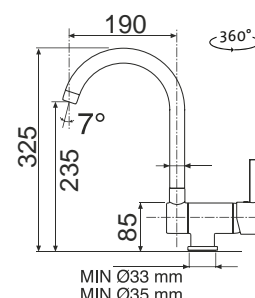

Model. řada: Sinks Armando Vicario cena v Kč s DPH 21 %
AVMWWCL Chrom – lesklý Skl. **4 380,-**