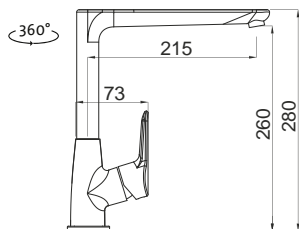

CASPIRA

Modelová řada: Sinks SFT cena v Kč s DPH 21 %
SFTCACL Chrom – lesklý Skl. **3 740,-**