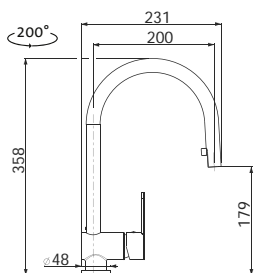

Modelová řada: Sinks Armando Vicario cena v Kč s DPH 21 %
AVMIPCL Chrom – lesklý Skl. **3 280,-**