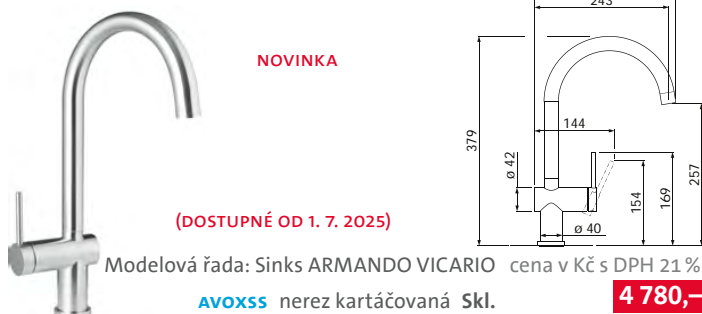

NOVINKA

(DOSTUPNÉ OD 1. 7. 2025)

Modelová řada: Sinks ARMANDO VICARIO cena v Kč s DPH 21 %

AVOXSS nerez kartáčovaná Skl.

4 780,-

OXA P – celonerezová

NOVINKA

(DOSTUPNÉ OD 1. 7. 2025)