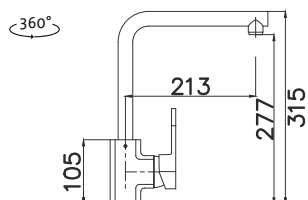

ELKA

Modelová řada: Sinks SFT cena v Kč s DPH 21 %
SFTELCL Chrom – lesklý Skl. **2 790,-**

ELKA černá matná

Černá matná
Modelová řada: Sinks SFT cena v Kč s DPH 21 %
SFTELGRBL Černá matná Skl. **3 230,-**

ENIGMA S

• VÝSUVNÁ (PŘEPÍNAČ – SPRCHA/PROUD)

KONCOVKA BATERIE
JE VYBAVENA SYSTÉMEM
MAGNETCLICK™,
USNADŇUJÍCÍ JEJÍ
„ZAKLAPNUTÍ“ DO
RAMÍNKY BATERIE

Modelová řada: Sinks SFT cena v Kč s DPH 21 %
SFTENSCL Chrom – lesklý Skl. **5 980,-**
SFTENSGR+kód barvy Granit Skl. **6 180,-**

ENIGMA S černá matná

• VÝSUVNÁ (PŘEPÍNAČ – SPRCHA/PROUD)

Černá matná

Modelová řada: Sinks SFT cena v Kč s DPH 21 %
SFTENSGRBL Černá matná Skl. **6 470,-**

MIX 3 P

• VÝSUVNÁ (BEZ PŘEPÍNAČE – POUZE PROUD)

Modelová řada: Sinks Armando Vicario cena v Kč s DPH 21 %
AVMI3PCL Chrom – lesklý Skl. **4 190,-**
AVMI3PGR+kód barvy Granit Skl. **4 990,-**

COMFORTA

Modelová řada: Sinks Armando Vicario cena v Kč s DPH 21 %
AVCFCL Chrom – lesklý Skl. **7 070,-**
AVCFGRN6 Nanoblack – Černá matná Skl. **8 390,-**

MOOD

Modelová řada: Sinks Armando Vicario cena v Kč s DPH 21 %
AVMOCL Chrom – lesklý Skl. **6 280,-**
AVMOGRN6 Nanoblack – Černá matná Skl. **7 670,-**

CONICA

Modelová řada: Sinks Armando Vicario cena v Kč s DPH 21 %
AVCNCL Chrom – lesklý Skl. **6 690,-**
AVCNGRN6 Nanoblack – Černá matná Skl. **7 990,-**

EVA P

• VÝSUVNÁ
(BEZ PŘEPÍNAČE – POUZE PROUD)

Modelová řada: Sinks Armando Vicario cena v Kč s DPH 21 %
AVEVPCL Chrom – lesklý Skl. **6 690,-**
AVEVPGRN6 Nanoblack – Černá matná Skl. **7 990,-**