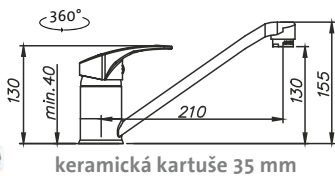

PRONTO

keramická kartuše 35 mm

Modelová řada: Sinks SFT cena v Kč s DPH 21 %
SFTPRCL Chrom – lesklý Skl. **1 290,-**
SFTPRGR+kód barvy Granit Skl. **2 190,-**